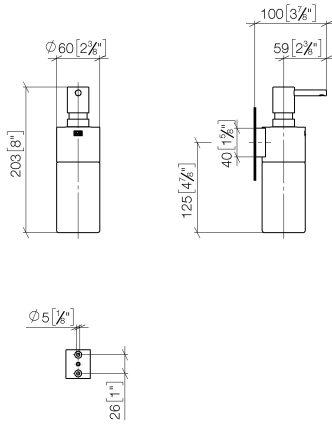

83 435 970

- Flasche aus Kristallglas, matt
- Breite 60 mm
- Höhe 200 mm
- 250 ml Flaschenvolumen
- Ausladung 96 mm

Passt zu: MADISON, MEM, TARA, CL.1,
LISSÉ, VAIA, META, CYO

	Platin gebürstet	83 435 970-06
	Chrom	83 435 970-00
	Platin	83 435 970-08
	Dark Chrome	83 435 970-19
	Light Gold	83 435 970-26
	Light Gold gebürstet	83 435 970-27
	Messing gebürstet (23kt Gold)	83 435 970-28
	Schwarz matt	83 435 970-33
	Bronze gebürstet	83 435 970-42
	Champagne gebürstet (22kt Gold)	83 435 970-46
	Champagne (22kt Gold)	83 435 970-47
	Chrom gebürstet	83 435 970-93
	Dark Platin gebürstet	83 435 970-99

83 435 970

mm [inches]

83 435 970

Ersatzteile für die
anderen
Oberflächenvarianten
finden Sie hier:
Chrom

Ersatzteilstückliste

Nr.	Artikelnummer	Benennung	Verbaumenge	Lieferzeit
1	90 10 10 535 00-06	Spender	1	10
2	90 10 10 525 00-06	Aufnahme	1	10
3	90 90 04 001 00 82	Glas	1	2
4	09 30 30 093 90	Schraube	1	2
5	05 30 31 025 00 90	Befestigungssatz	1	2
6	08 10 10 530-06	Halter	1	10